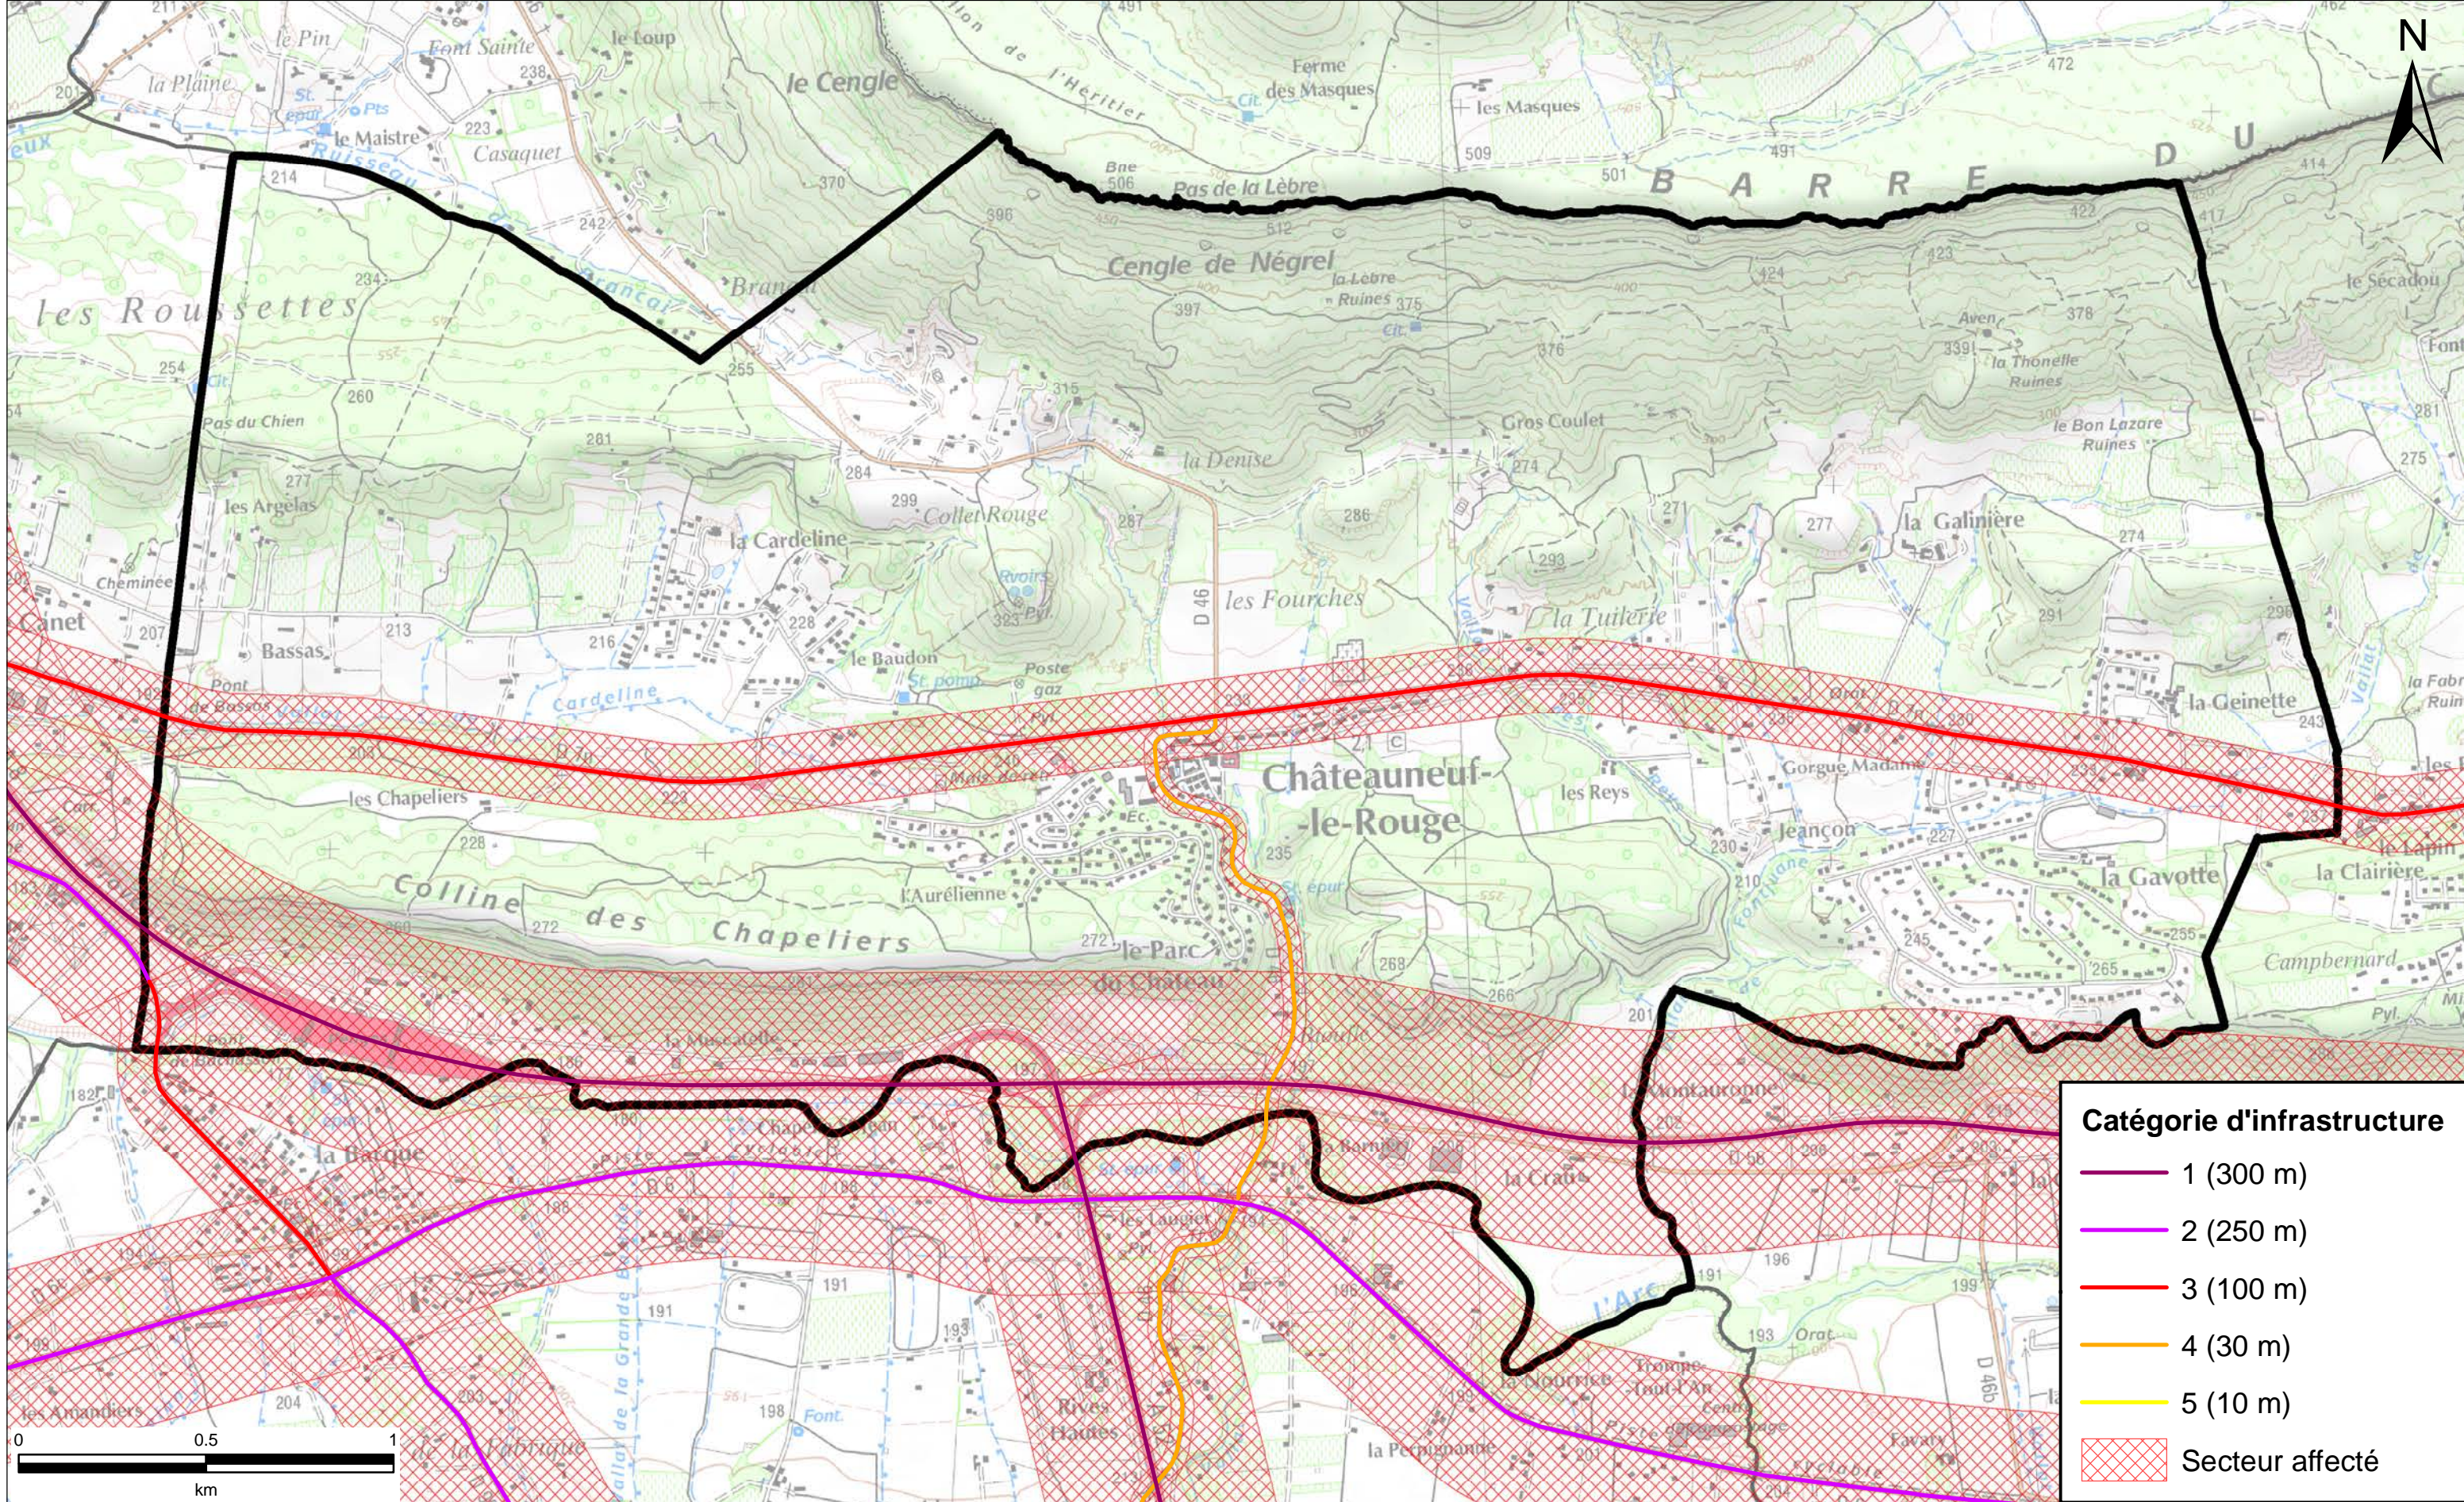

Classement sonore des infrastructures routières du département des Bouches-du-Rhône

COMMUNE DE CHATEAUNEUF-LE-ROUGE

Catégorie d'infrastructure

- 1 (300 m)
- 2 (250 m)
- 3 (100 m)
- 4 (30 m)
- 5 (10 m)
- Secteur affecté